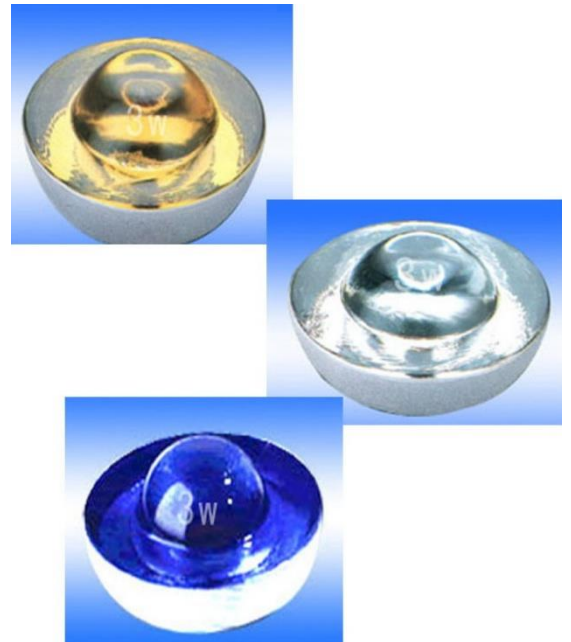

จุดเด่น

1. ผลิตจากวัสดุคุณภาพเยี่ยม
2. สามารถรองรับน้ำหนักได้มากกว่า 20 ตัน

จัดจำหน่ายโดย :

บริษัท นอร์ทเทอรัน ซันไชน์ จำกัด

เลขที่ 82/33 ถ.รัตนวิเบศร์ ต.บางกระสอบ อ.เมือง จ.นนทบุรี 11000

โทร. 02-9657588 , 081-8465426 , 086-3411861 แฟกซ์ 02-9657599

E-Mail : sales@nsthai.com

Website : <http://www.nsthai.com>