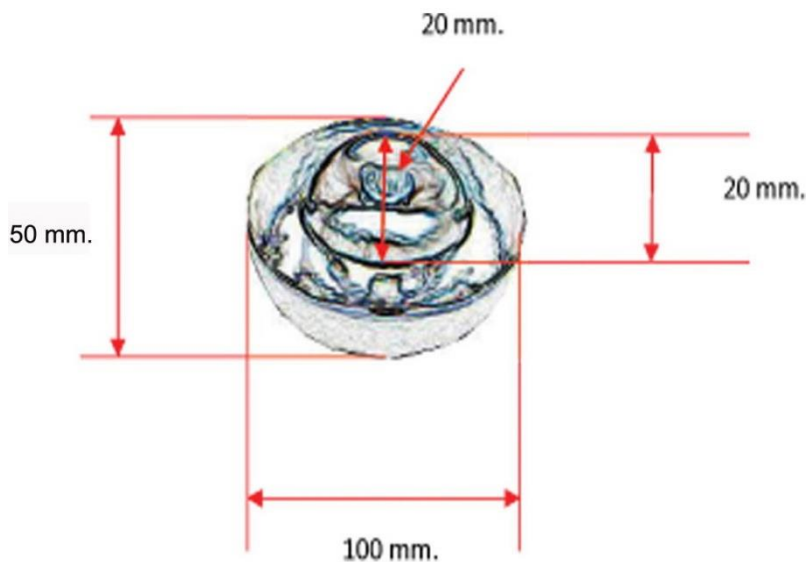

จุดเด่น

1. ผลิตจากวัสดุคุณภาพเยี่ยม
2. สามารถรองรับน้ำหนักได้มากกว่า 20 ตัน

จัดจำหน่ายโดย :

บริษัท นอร์ทเทอรัน ซันไชน์ จำกัด

เลขที่ 82/33 ถ.รัตนวิเบศร์ ต.บางกระสอบ อ.เมือง จ.นนทบุรี 11000

โทร. 02-9657588 , 081-8465426 , 086-3411861 แฟกซ์ 02-9657599

E-Mail : sales@nsthai.com

Website : <http://www.nsthai.com>